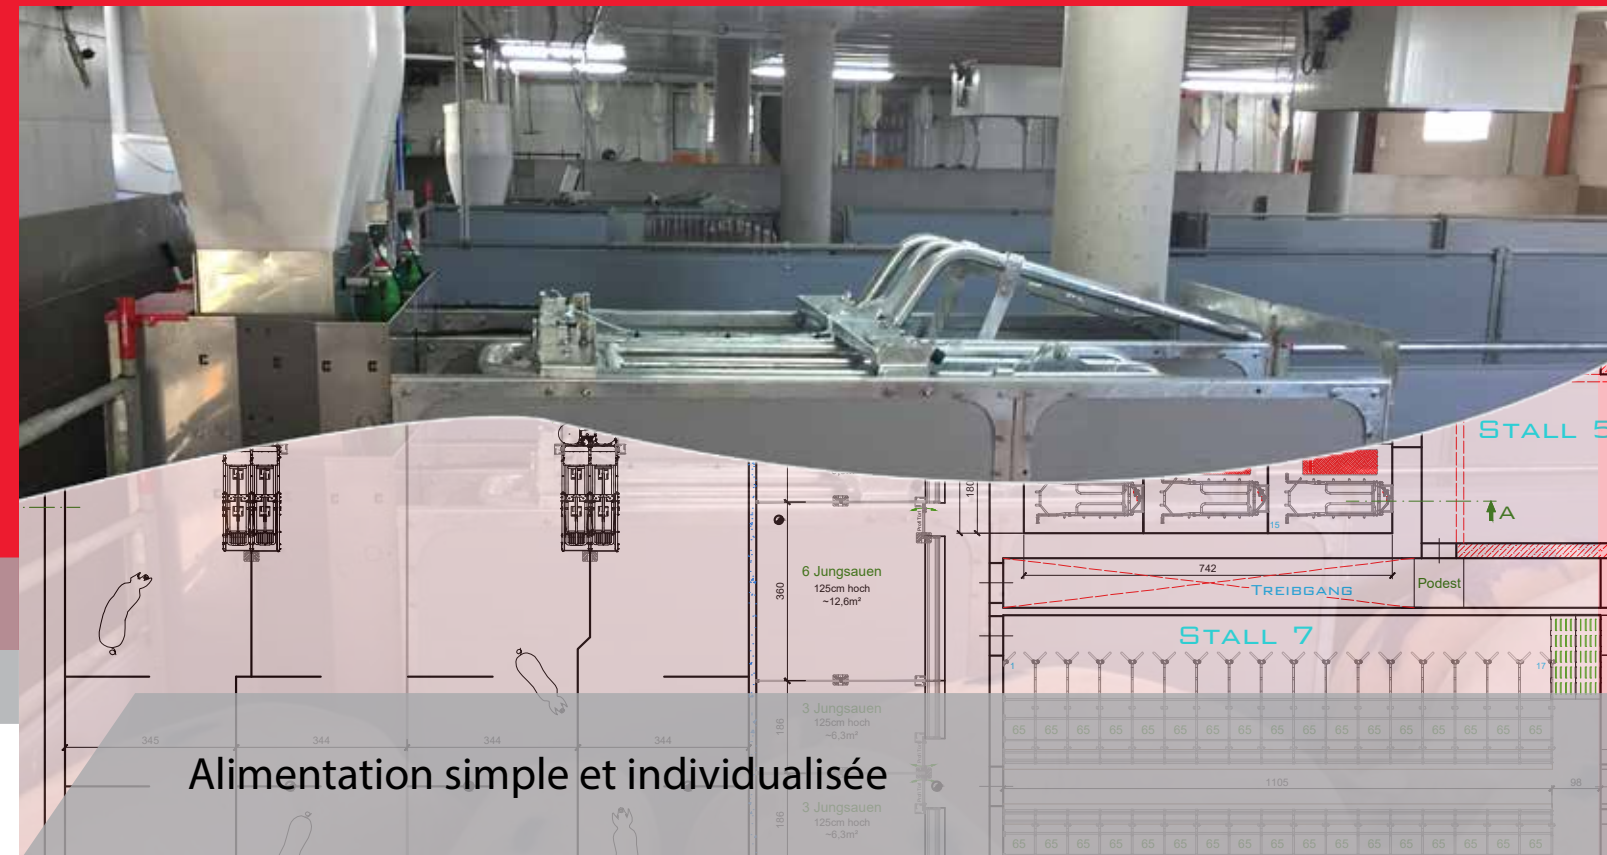

# Compident Simultan

Alimentation individualisée pour des truies gestantes en conduite statique ou dynamique

Alimentation simple et individualisée

- Une alimentation individualisée des truies préservant le calme du troupeau
- Doseur PRECISDOS - fiable, précis et éprouvé - farine ou granulés
- Une installation très simple à utiliser, robuste et durable
- Pas de sondes, pas de vérins pneumatiques, pas d'air comprimé !
- Verrouillage mécanique de cage basculante sans usure et sans entretien !
- Très peu de maintenance et des coûts d'entretien très faible!
- Cage basculante pour une sortie des truies plus calme et un apprentissage facile !
- La détection des retours en chaleur !
- Un coût à l'installation réduit !
- Économie de surfaces (-20%) comparée aux bat-flancs !
- Système très souple en installation (rénovation) et extension facile !
- Contrôle et pilotage à distance !
- Télécommande par SMART PHONE via SCHAUER App SMART CONTROL NFC !
- Pilotage TOPO - convivial, fiable et éprouvé !

Compident Simultan vous permet de réduire vos coûts grâce à de plus grands groupes d'animaux, à une alimentation individualisée et à une prise en main facile. La possibilité d'un apport en eau dans la station accélère les temps d'alimentation ! L'entrée dans la station fonctionne de manière classique, comme avec la case de gestation libre-service. La fermeture électronique de la bascule de capture permet à la truie de s'alimenter tout en étant protégée et détendue. Une fois le temps écoulé, la bascule s'ouvre de nouveau et la truie quitte la station.